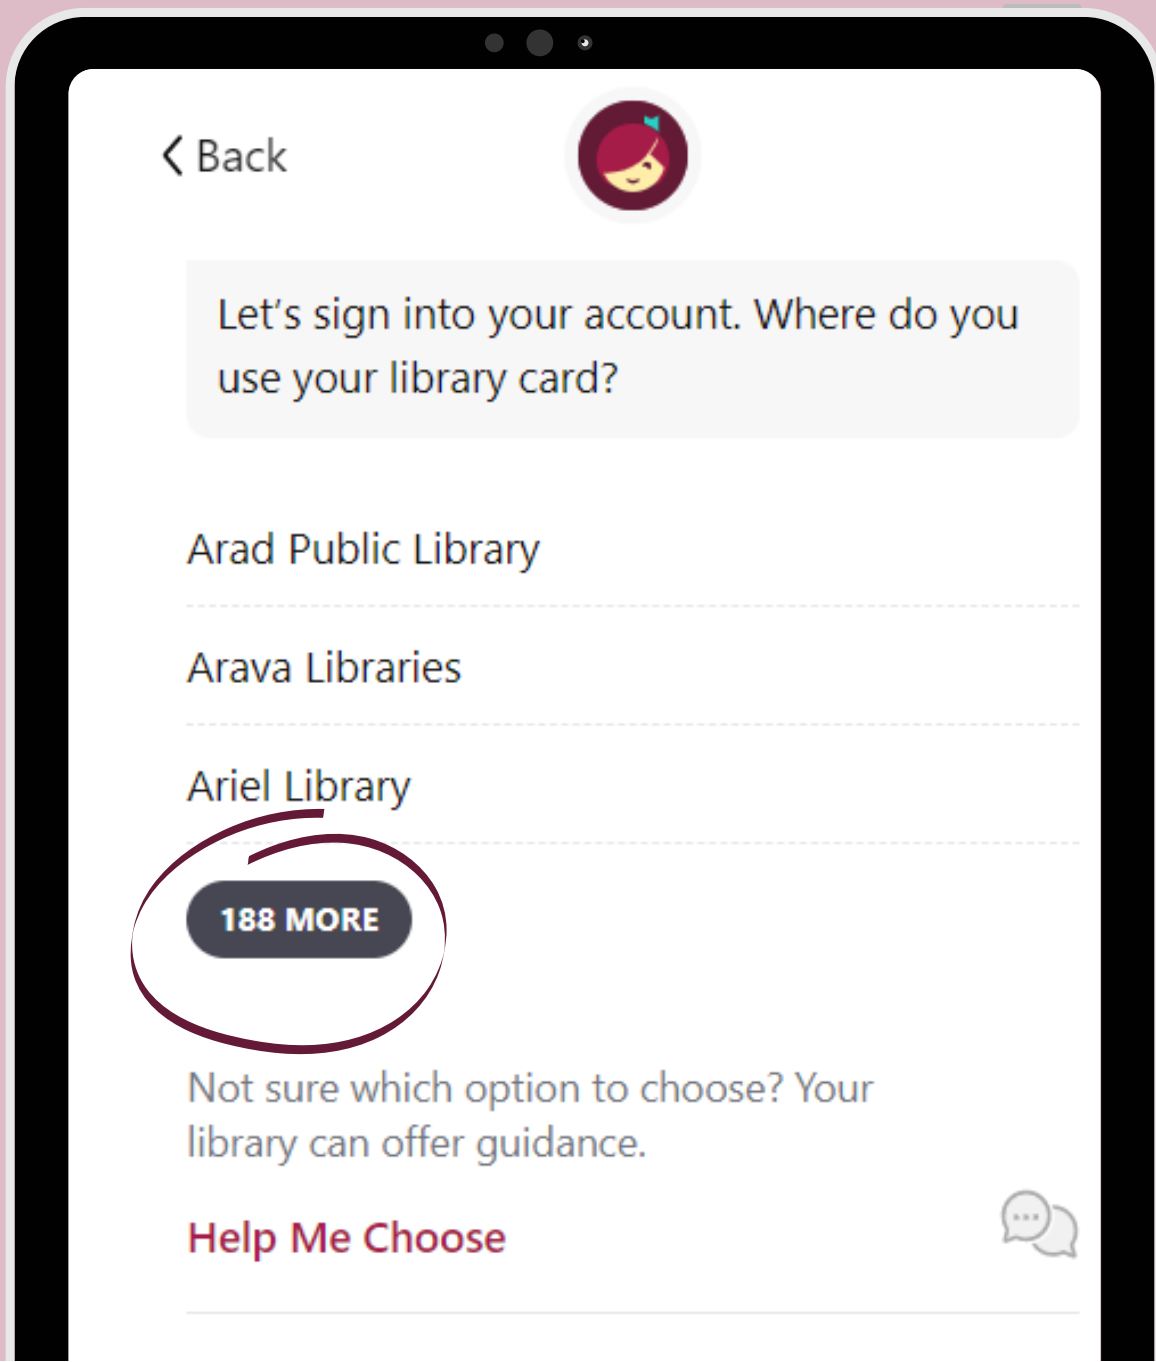

מהיום, קוראים. עם Libby
הספרייה הדיגיטלית הישראלית

פתחו את רשימת הספריות המלאה