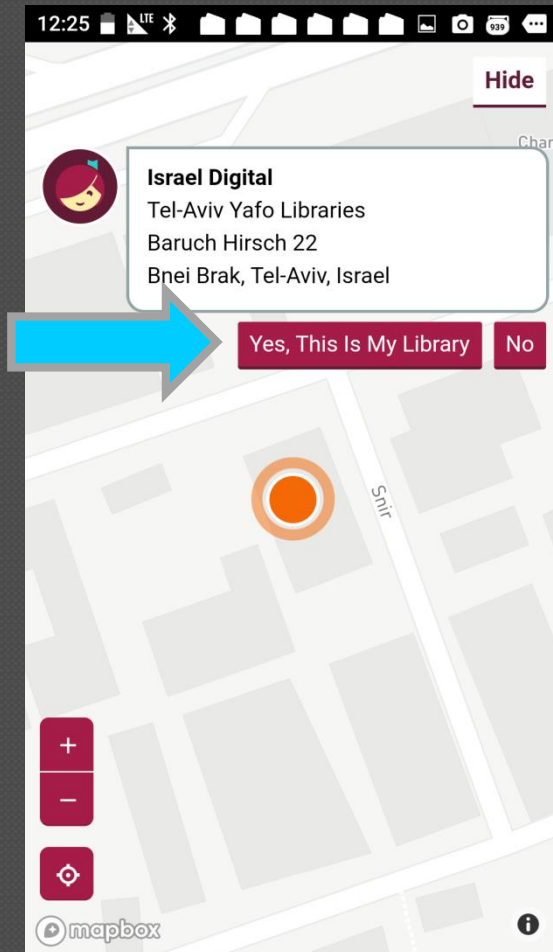

התחברות ראשונית

ייתכן שהאפליקציה תצליח למצוא במהירות
ובקלות את סניף הספרייה על פי המיקום שלנו ואז
כל שעלינו לעשות הוא לאשר שאכן זו הספרייה
שלנו.